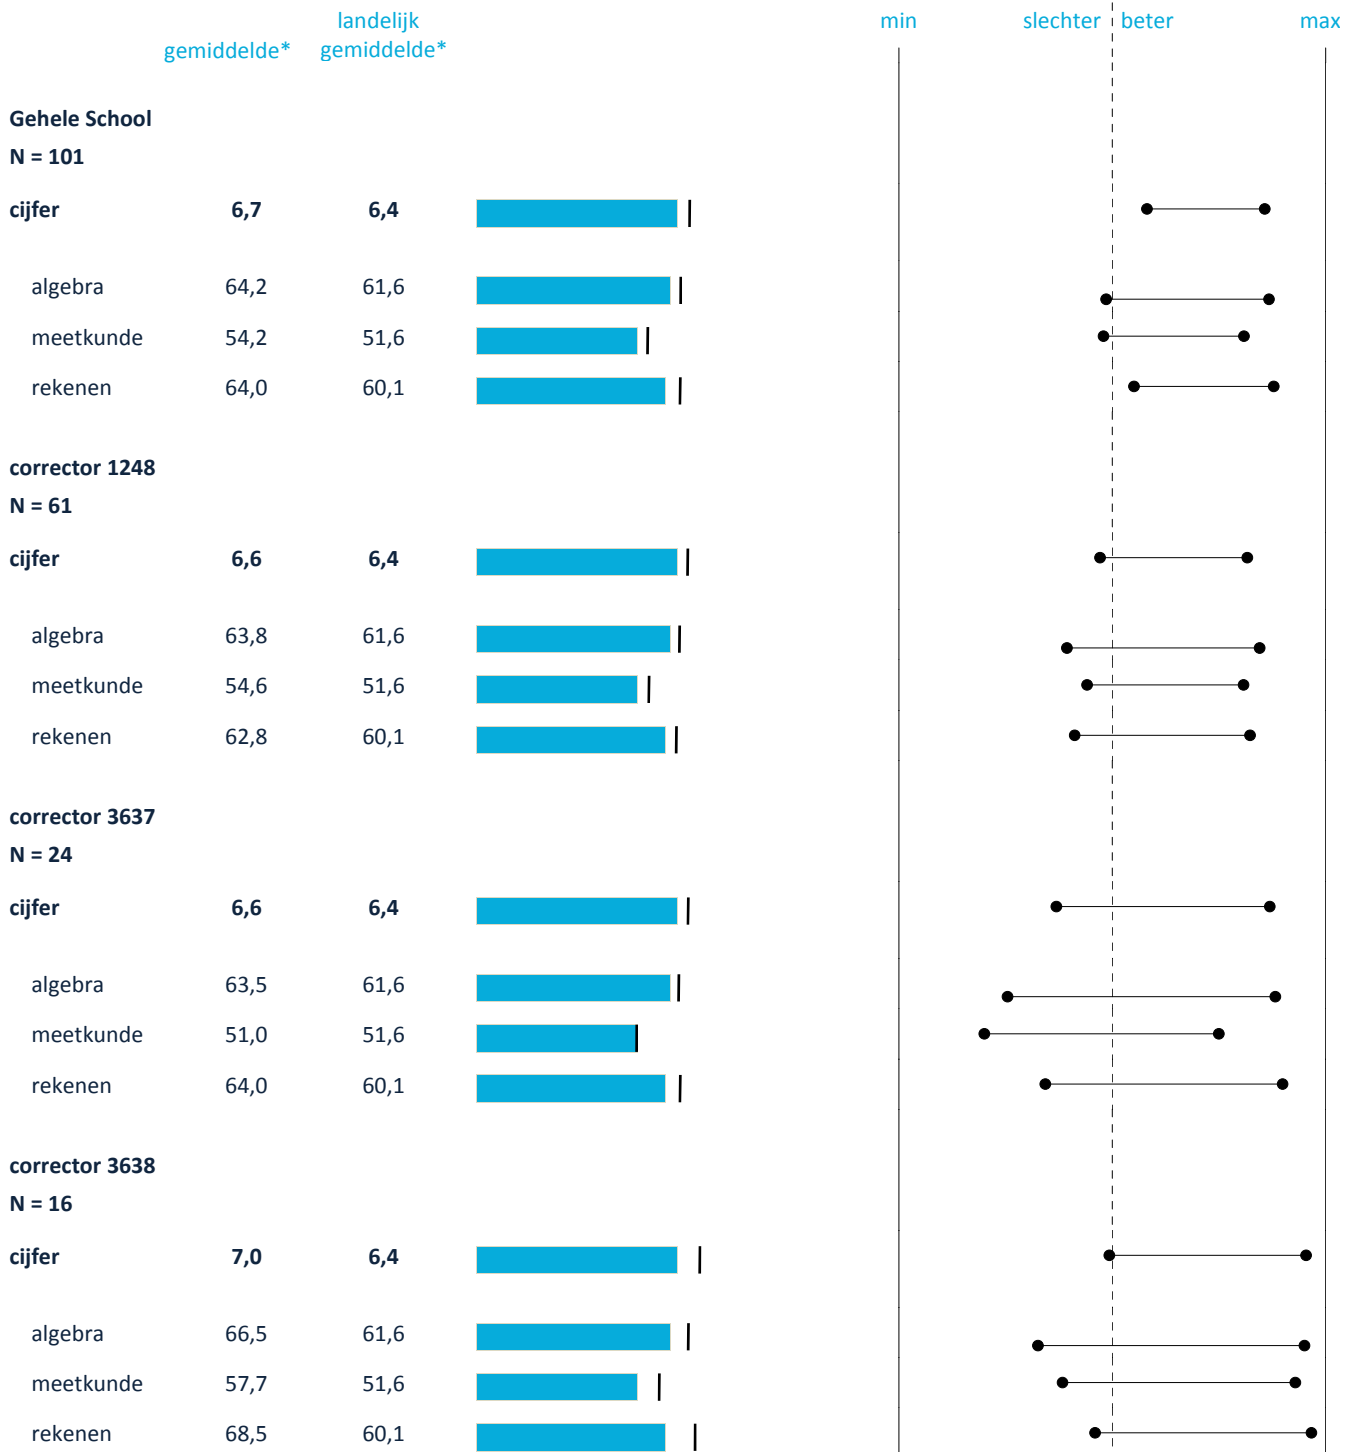

Wiskunde KB
2016

* Percentage goed voor algebra, meetkunde en rekenen. (max score = 100)
Cijfer is schoolcijfer van 1 t/m 10